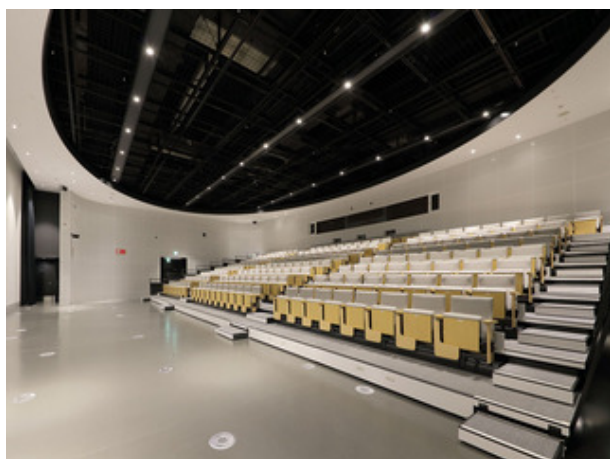

## サイエンスホール

Science Hall

## ■展示品のねらい

普段は「あいち・なごやノーベル賞受賞者記念室」として使っていますが、各種講演会などの科学に関する行事を実施する際には、大型プロジェクタが利用可能なレクチャーホールに変身します。最新の設備と落ち着いた雰囲気の中で、様々な科学普及を図っていくねらいがあります。

## 【可動式観覧席】

展示ホールをレクチャーホールに変身させるためには客席を配置する必要があります。客席は普段スクリーンの反対側の壁面内に収納されており、ボタンひとつで移動させて210席の階段状観覧席をつくりだすことができます。

## 【大型映像プロジェクタ】

サイエンスホールには、400インチの大型4Kプロジェクタと3台のプロジェクタが設置されており、様々な映像を重ねて投影することができる設計となっています。通常は、大型4Kプロジェクタのみを利用したレクチャーや映画上映などが可能なホールとして活用しています。プロジェクタは天井に設置されており、演者がスクリーンから3m離れていれば影ができないような位置にしています。